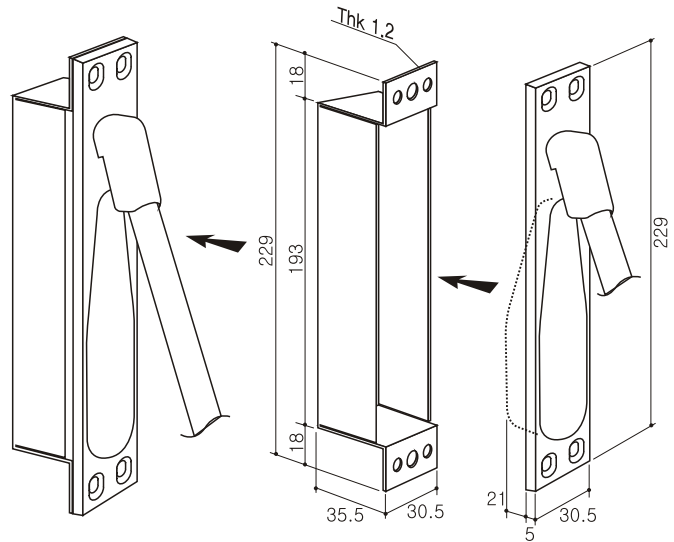

### SLPT-180

#### 용도

문과 문틀 사이에 설치되어 노출된 전선을 안전하게 정리.  
화재 차단용 방화문 전용.

#### 사양 Specification (Unit : mm)

항 목	Spec.	비 고
재 질	Stainless ST	
전선관 내경	Ø 8	