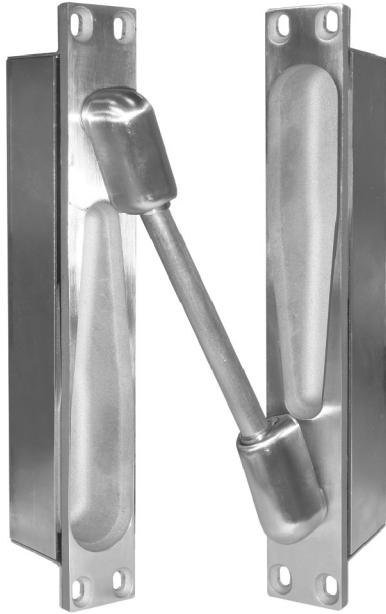

### SLPT-180

#### 용도

문과 문틀 사이에 설치되어 노출된 전선을 안전하게 정리.  
화재 차단용 방화문 전용.

#### 기능 및 특징

**화재 차단용 방화문 전용**  
스텐레스 스틸 구조로 탁월한 내열성 유지

**내충격성 탁월**

**0 ~ 180° 범위 회전문에 설치 가능**

#### 사양 Specification (Unit : mm)

항 목	Spec.	비 고
재 질	Stainless ST	
전선관 내경	Ø 8	